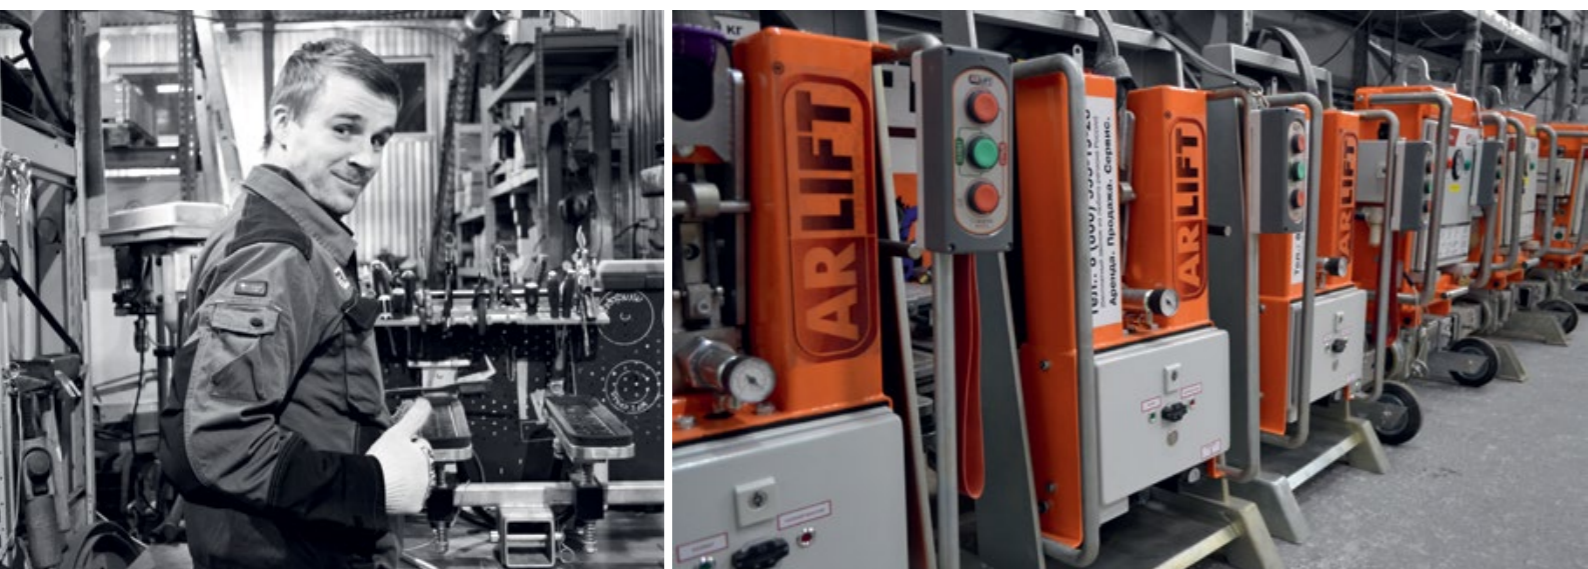

Ежегодно **АРЛИФТ** реализует
более **1 500** объектов
различного назначения

Торгово-развлекательные центры	Объекты промышленного и военного назначения
Магазины крупнейших торговых сетей	Объекты культурного наследия
Спортивные и логистические комплексы	Объекты сельскохозяйственного назначения
Бизнес-центры	Складские помещения

ГЕОГРАФИЯ АРЛИФТ

Надежная, выверенная годами стратегия позволяет **АРЛИФТ** укреплять свои позиции в области строительных технологий, расширять географию распространения продукции и наращивать портфолио реализованных проектов.

2

страны

9

филиалов

15

лет лидерства

1500

объектов в год

более