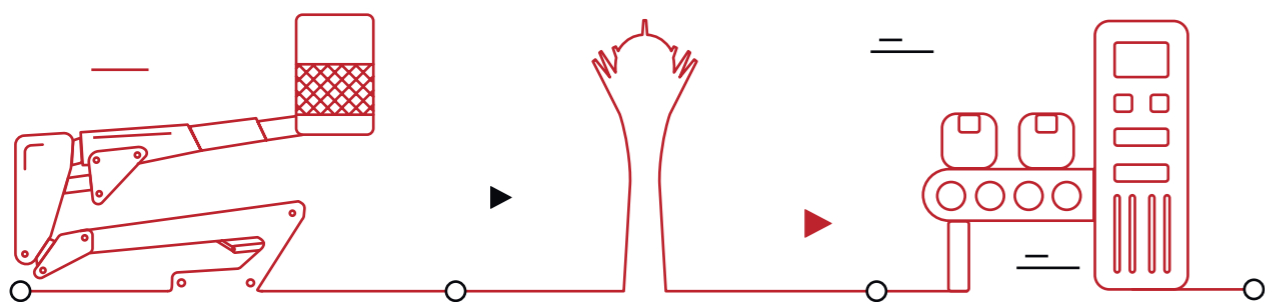

2015

АРЛИФТ — эксклюзивный дистрибьютер спайдер-вышек Ommelift в России и странах СНГ.

2016

Открытие собственного производства вакуумного оборудования. Открытие филиала **АРЛИФТ** в Казахстане (Астана).

2017

Разработка вакуумного захвата ARLIFTER GS-350. Открытие представительства в Казани. Открытие направления «Фундамент на железобетонных сваях».